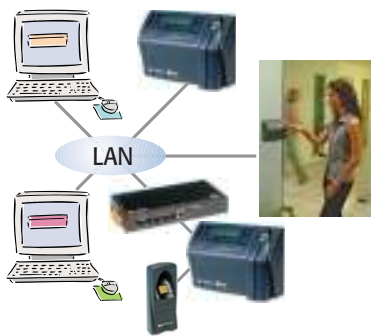

Access III & IV

בקרי גישה מקומית חכמים הבקרים המקומיים Access III & IV, המשלבים את כל פונקציות הקלט/פלט הדרושות מיועדים לכניסה יחידה או כפולה. המערכת פועלת באופן מקוון עם תחנה שולטת וניטור באמצעות תוכנת Falcon, מספקת פתרון כולל לניטור גישה. מערכת Access III אף פועלת על בסיס עצמאי.

Access Lift Terminal

מערכת הפעלת מעלית באמצעות כרטיס מגנטי. ברקוד. קירבה. חכם. גישה לעד 38 קומות עם תכנות ייעודי וידידותי למשתמש. המערכת מאפשרת גישה מוגבלת לבניין לכוון אדם מורשה בלבד לכל הקומות או לקומות מסוימות, בכל הבניינים או בבניינים מסוימים.

SY-400/A

בקרה של עד שתי דלתות דגם SY-400/A הוא בקר גישה לבקרה של עד שתי דלתות, שערים או מחסומים אחרים. דגם SY-400/A הוא חלק מפתרון בקרת גישה שלם. כל פונקציות התכנות והניטור יתבצעו באמצעות מחשב אישי עם תוכנת Falcon.

Master Control Unit

יחידה זו משמשת לחיבור של עד 16 מסופי גישה למטרות של פיקוח על דלתות, מצב דלתות, איסוף. העברת נתונים ושירותי תצורה. כמה יחידות כאלו ניתן לחבר למחשב אישי אחד. ניתן להסתיר את היחידה למטרות של הגברת אבטחת הנתונים.

SY-11

קורא מגנטי או ברקוד משולב עם מקלדת נומרית כמסוף עצמאי כיחידה קומפקטית וקלה לשימוש ולהתקנה, קורא קירבה SY-11 מבטיח גישה מאובטחת לאתר רגיש. התקן אלגנטי זה ניתן להתקין למעשה בכל מקום, כמסוף עצמאי, מגנטי או ברקוד. מאפשר גישה לעד 250 משתמשים.

PRX-40 Stand-alone

קורא קירבה משולב עם מקלדת נומרית כמסוף עצמאי כיחידה קומפקטית וקלה לשימוש ולהתקנה, קורא קירבה PRX-40 מבטיח גישה מאובטחת לאתר רגיש. התקן אלגנטי זה ניתן להתקין למעשה בכל מקום, כמסוף עצמאי ללא חיבורים.

גישה מאובטחת

- בכל מקום שנדרשת אבטחה, מערכת בקרת גישה מתוככמת וניתנות לתצורת מחשב אישי אלו מאפשרות ניטור של חדרים ומשרדים יחידים, או בקרת אתר כוללת של מתקן שלם. השילוב של בקר ומסרר בחבילה אחת מאפשר התקנה קלה.
- בקרת מסופים - נעילת מחשב אישי ביציאה
- אין התחברות אם לא דווח על כניסה מצב הפעולה של המחשב האישי נשמר בעת נעילה, ושב לאותה נקודה עם ההתחברות מחדש
- תקשורת מוצפנת בין המסוף לבין תחנת העבודה (אפשרות עתידית)
- דיווח על מצבי חירום/נוכחות עם בקרת גישה (תלוי ביישום)