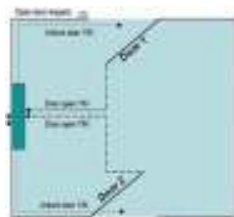

SY-Interlock תא בידוד

בידוד איומים פוטנציאליים והגברת האבטחה בארגון. SY-Interlock הנה חומרה עצמאית המשולבת עם מערכת בקרת הכניסה של סינאל ומשלימה את פתרונות בקרת הגישה השונים של סינאל. בקר SY-Interlock מווסת את הגישה לחדר סגור עם שני פתחי כניסה, כך שרק פתח כניסה אחד בלבד (או יותר, באמצעות פעולת שרשרת) יהיה פתוח בכל עת.